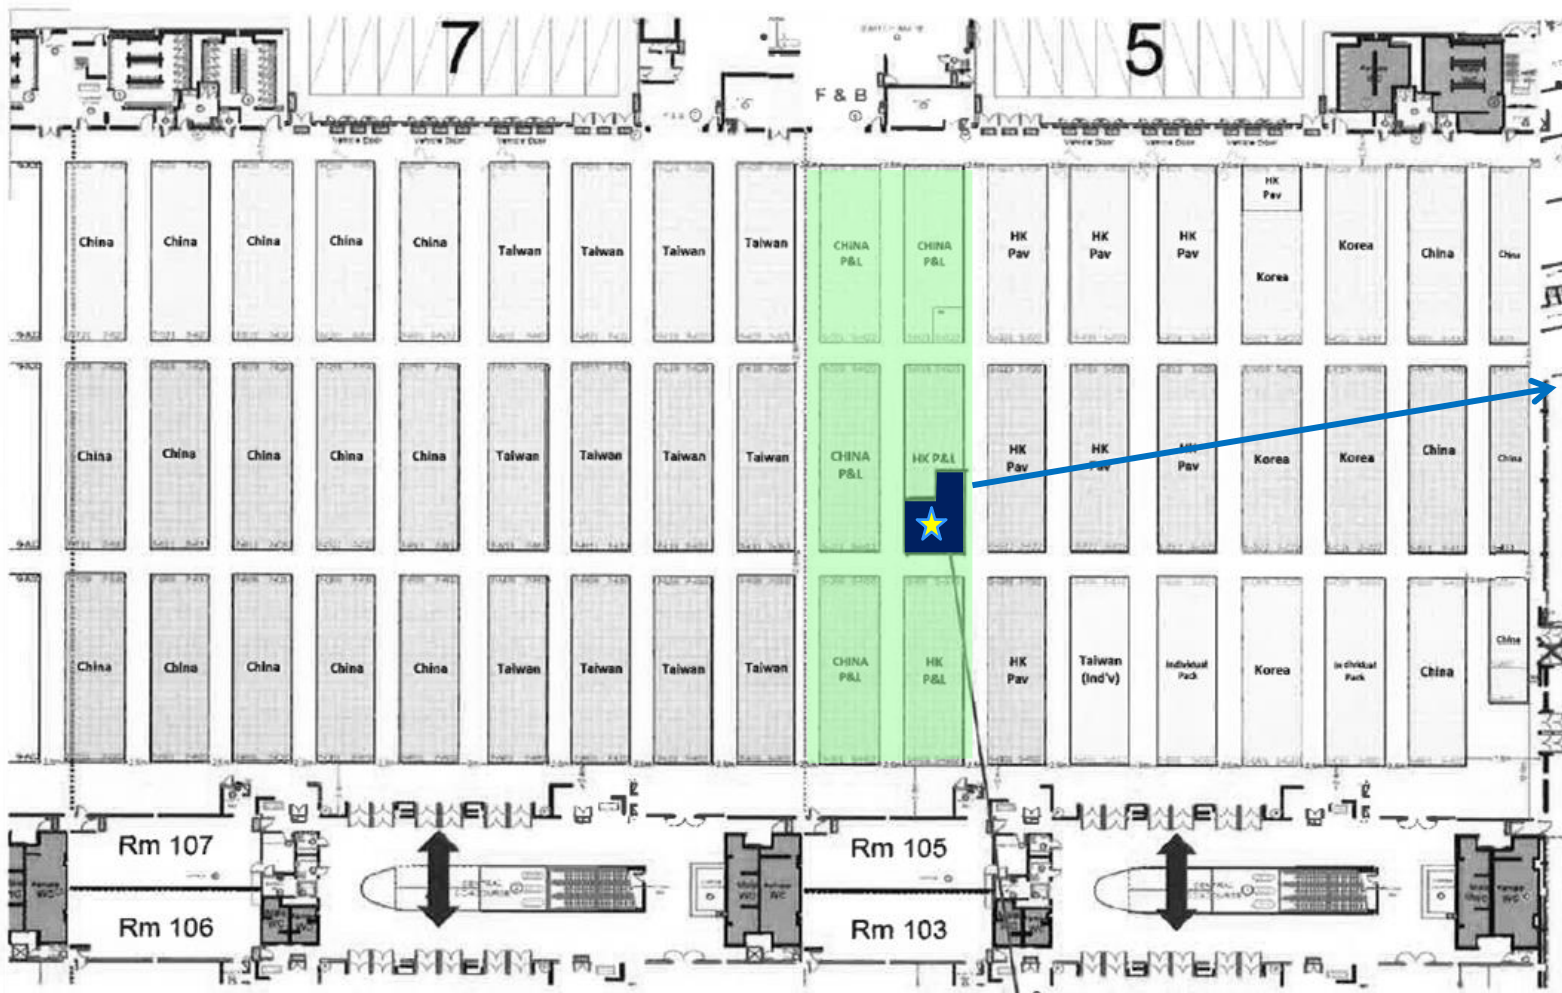

我們在 5 號展館位置 G12

地下 3 號展館入口和登記處 G/F Entrance and registration to Hall 3 & 5

Escalators 扶手電梯

新洲印刷集團有限公司  
NEW ISLAND PRINTING GROUP CO., LTD.

Find us at  
Stand no. 5-G12

新洲展位位置  
5 號展館(5-G12)

For enquires on the  
location, please contact  
Ms. Jase Lo (+852) 9631-1573