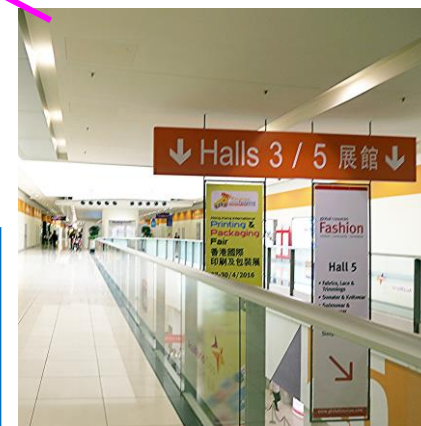

## Airport / AsiaWorld-Expo

新洲印刷集團有限公司  
NEW ISLAND PRINTING GROUP CO., LTD.

EXIT A  
A 出口

- 博覽館  
AsiaWorld-Expo
- 機場  
Airport
- 青衣  
Tsing Yi
- 九龍  
Kowloon
  - 香港西九龍(高鐵)  
Hong Kong West Kowloon Station (Train)
  - 柯士甸站  
Austin Station
- 香港  
Hong Kong
  - 中環站  
Central Station

- Tung Chung Line  
東涌線
- Tsuen Wan Line  
荃灣線
- Island Line  
港島線

Location Map 位置圖

The above are suggested driving routes. The routings are subject to change and may be re-directed on special occasions without prior notice. Please refer to our website for latest details.  
以上為建議行車路線, 各路線可能會因應特別情況而須要改道。如有更改, 恕不另行通知, 請瀏覽網址查閱最新安排。

AsiaWorld-Expo  
亞洲國際博覽館

Level 1 一樓

For pre-registered visitors with access pass - MTR express EXIT A

Level 1 Quick access via escalator down to Hall 3 and 5

Escalator in front of Starbucks and 7-11

優先登記入場證 - 港鐵出口 A 比較快