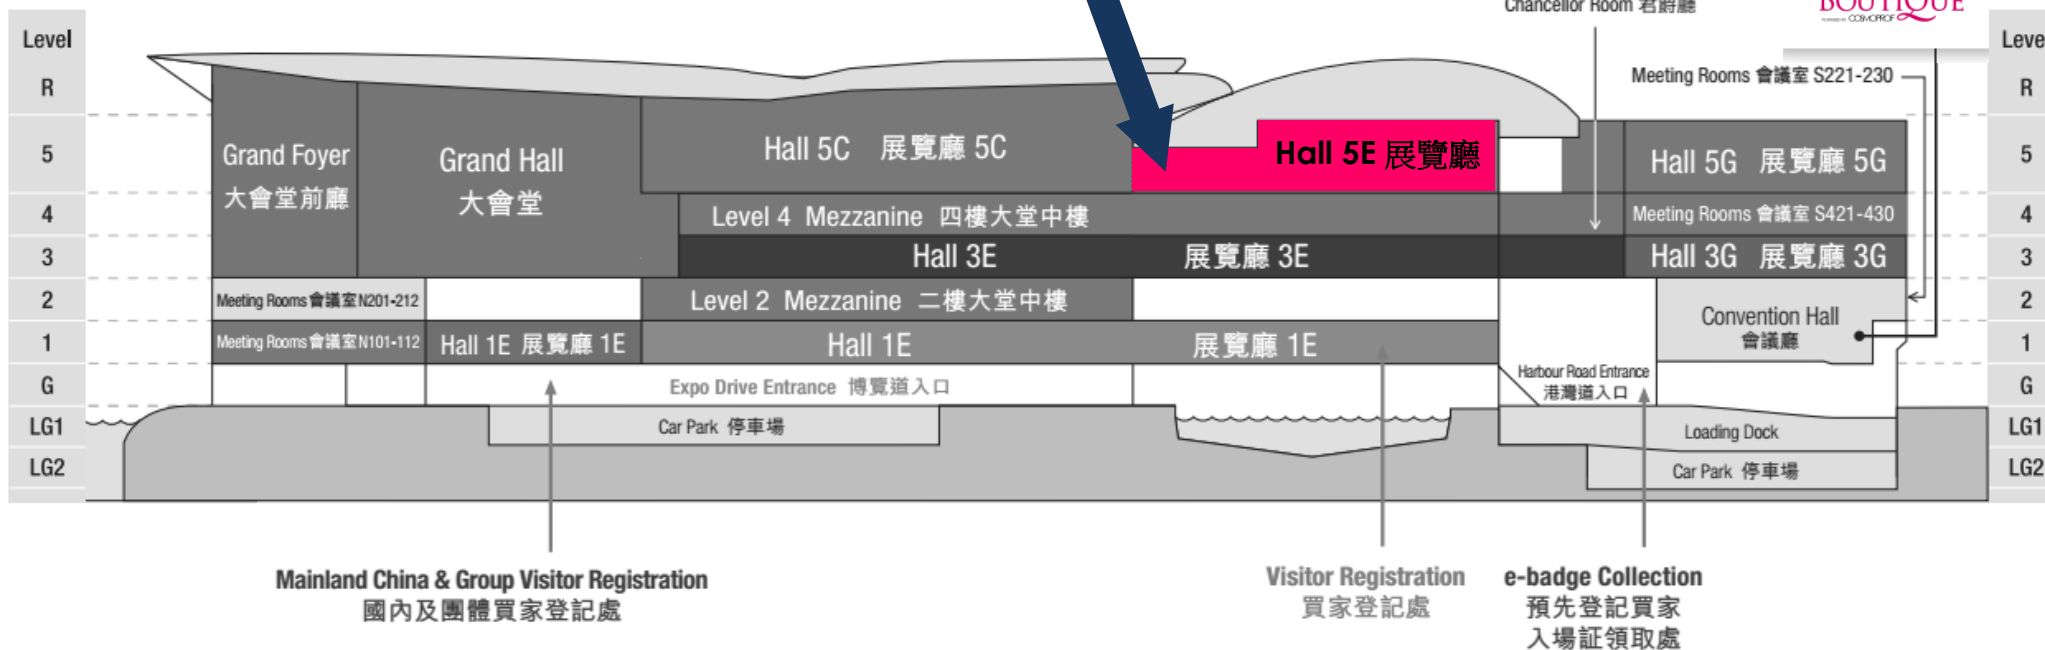

注意事項：由 2006 年 1 月 1 日起，香港會議展覽中心已成為無煙地帶。此為配合各大主要國際場館的無煙政策，以及照顧出席活動之參觀者及參展商意願而實施的措施。

化妝及個人護理

天然保健

美髮

美容院

美甲及配件

Location	Level	Location	Level
1E Hall 1E and Concourse	L1	3G Hall 3G and Concourse	L3
CH Convention Hall	L1	4L Level 4 Mezzanine	L4
N1 N100 Seminar Room	L1	CR Chancellor Room and Foyer	L4
2L Level 2 Mezzanine	L2	S4 S400 Seminar Room	L4
3E Hall 3E and Concourse	L3	5C Hall 5C and Concourse	L5
GH Grand Hall	L3	5E Hall 5E and Concourse	L5
GF Grand Foyer	L3	5G Hall 5G and Concourse	L5

Hall 5C, 5E, 5G & Concourses, Chancellor Room L2 Mezzanine & L4 Mezzanine

Packaging, Raw Materials, Machinery, Private Label and Contract Manufacturing, POP  
包裝、原料、機械、私人品牌及承包生產、POP

**Find Us New Island 展位位置: 5E-E2A**

SPECIAL AREAS:

**BOUTIQUE**  
by COSMOPROF

Hall 5E: Packaging, Raw Material, Machinery, Private Label, Contract Manufacturing & POP

新洲印刷有限公司

NEW ISLAND PRINTING CO. LTD.

5E-E2A

展覽攤位:5E-E2A

如欲查詢本公司攤位位置，